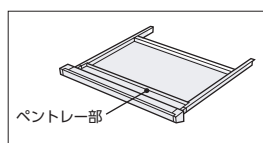

50XNH-D047AWW

50XNH-047BPW

50XNL-047AWW

50XNL-047BPW

H	寸法W×D	袖サイズ	質量kg	シリンダー錠			ダイヤル錠		
				商品コード	品番	価格	商品コード	品番	価格
720	400×700	A	32.7	11-4238-□	50XNH-047A□□	¥77,700★ww	11-5656-□	50XNH-D047A□□	¥90,600
		B	32.7	11-4478-□	50XNH-047B□□	¥76,500★ww	11-5657-□	50XNH-D047B□□	¥89,400
700	400×700	A	32.2	11-4281-□	50XNL-047A□□	¥76,800			
		B	32.2	11-4282-□	50XNL-047B□□	¥75,700			

片袖デスク用ラッチ付センター引出し (オプション)

※センター引出しなしデスクにご使用ください。 ※センター引出し付デスクには、ラッチなしセンター引出しが標準装備されています。

ラッチ付センター引出しは、地震発生時などの  
不用意な引出しの飛び出しを防ぐことができます。

寸法Wmm	内寸/W×D×Hmm	商品コード	品番	価格
① 398	343×307×31	11-4223-0	50HA-40W	¥ 9,500
② 548	493×307×31	11-4220-0	50HA-55W	¥ 9,700
③ 648	593×307×31	11-4217-0	50HA-65W	¥10,000
④ 748	693×307×31	11-4215-0	50HA-75W	¥10,600