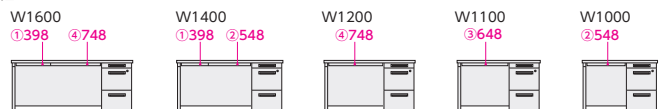

50XNH-D047AWW

50XNH-047BPW

50XNL-047AWW

50XNL-047BPW

H	寸法W×D	袖サイズ	質量kg	シリンダー錠			ダイヤル錠		
				商品コード	品番	価格	商品コード	品番	価格
720	400×700	A	32.7	11-4238-□	50XNH-047A□□	¥77,700★ww	11-5656-□	50XNH-D047A□□	¥90,600
		B	32.7	11-4478-□	50XNH-047B□□	¥76,500★ww	11-5657-□	50XNH-D047B□□	¥89,400
700	400×700	A	32.2	11-4281-□	50XNL-047A□□	¥76,800			
		B	32.2	11-4282-□	50XNL-047B□□	¥75,700			

片袖デスク用ラッチ付センター引出し (オプション)

※センター引出しなしデスクにご使用ください。 ※センター引出し付デスクには、ラッチなしセンター引出しが標準装備されています。

ラッチ付センター引出しは、地震発生時などの  
不用意な引出しの飛び出しを防ぐことができます。

寸法Wmm	内寸/W×D×Hmm	商品コード	品番	価格
① 398	343×307×31	11-4223-0	50HA-40W	¥ 9,500
② 548	493×307×31	11-4220-0	50HA-55W	¥ 9,700
③ 648	593×307×31	11-4217-0	50HA-65W	¥10,000
④ 748	693×307×31	11-4215-0	50HA-75W	¥10,600

※取付用レール2本付

片袖デスク

●片袖デスク (A袖タイプ)

●脇デスク (A袖タイプ)